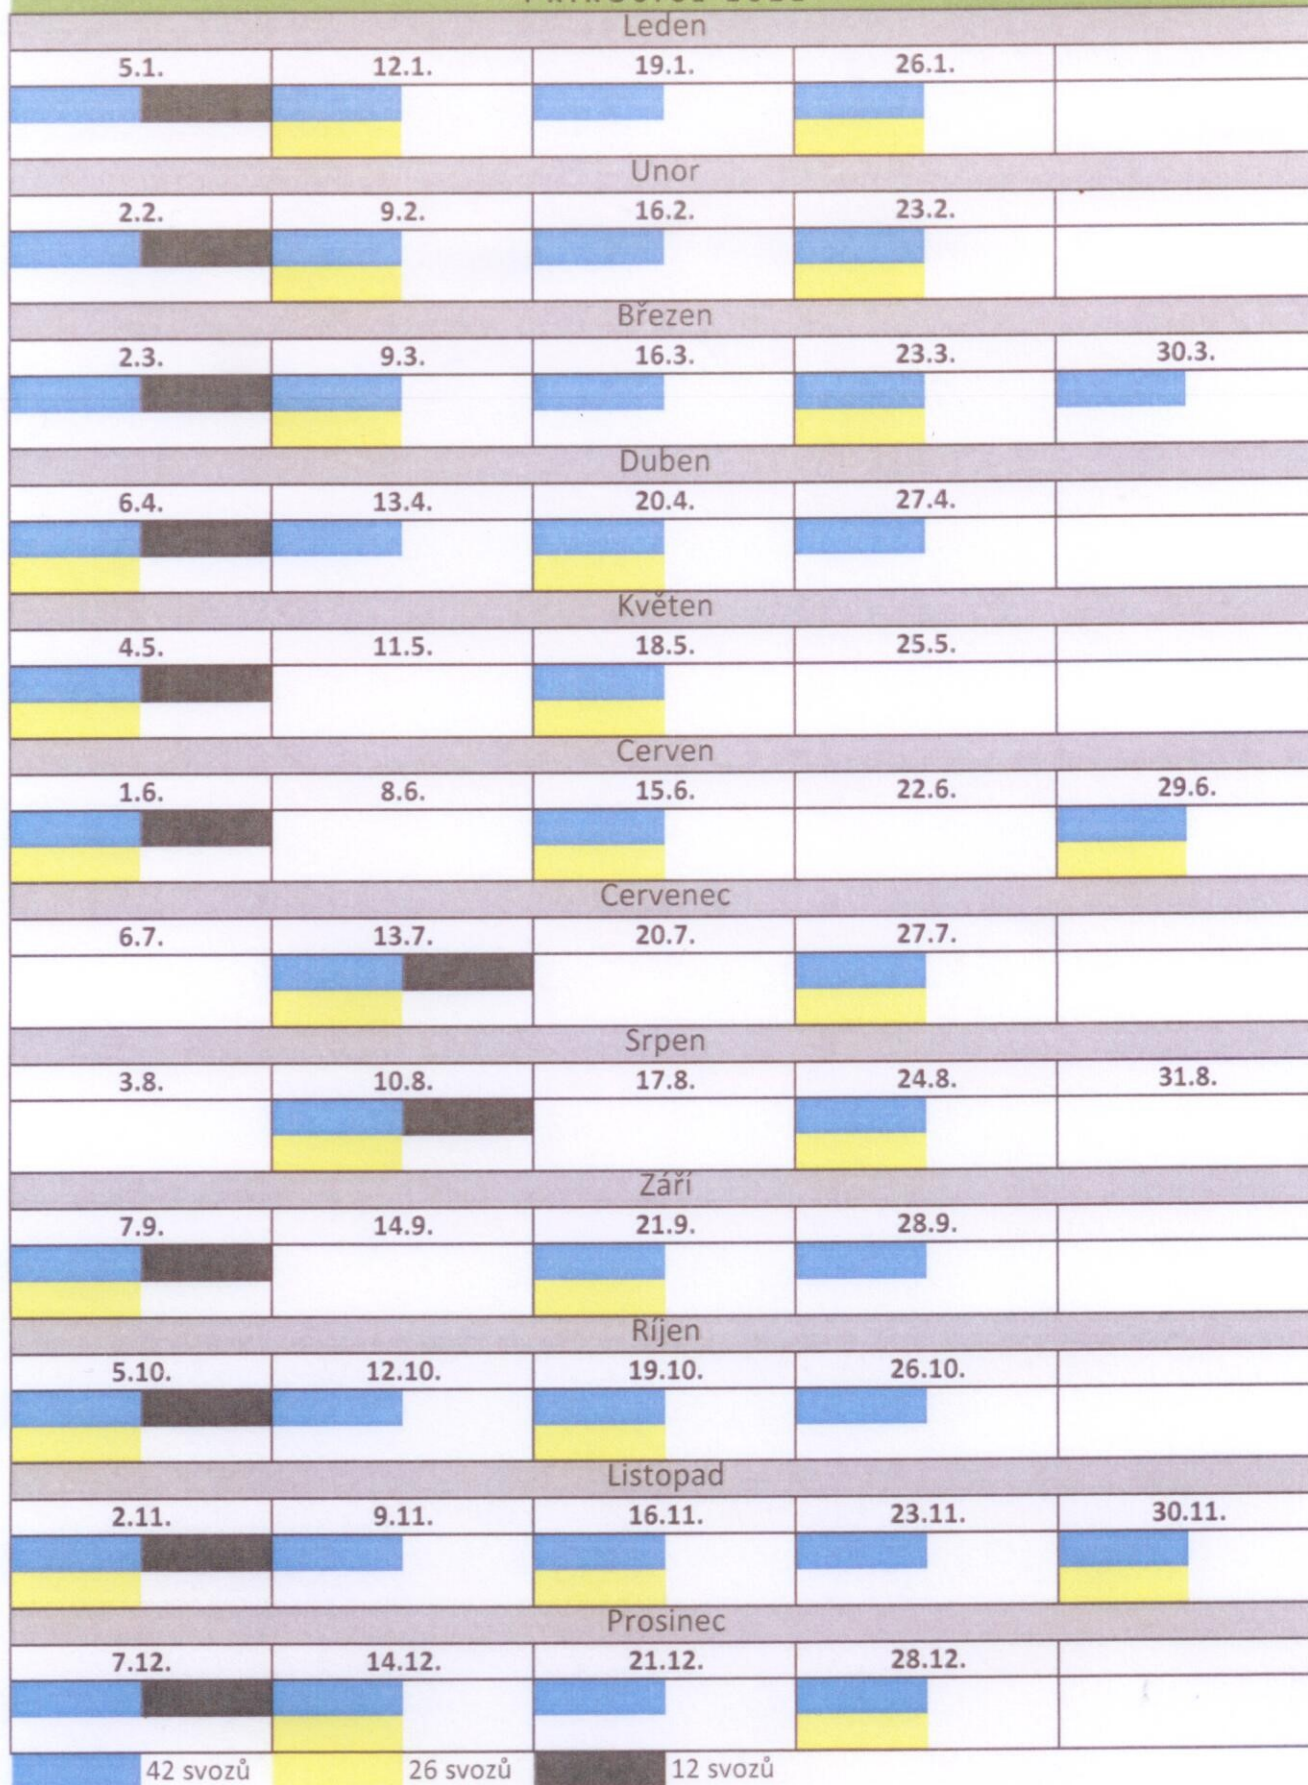

PŘÍKOSICE 2021

42 svozů

26 svozů

12 svozů